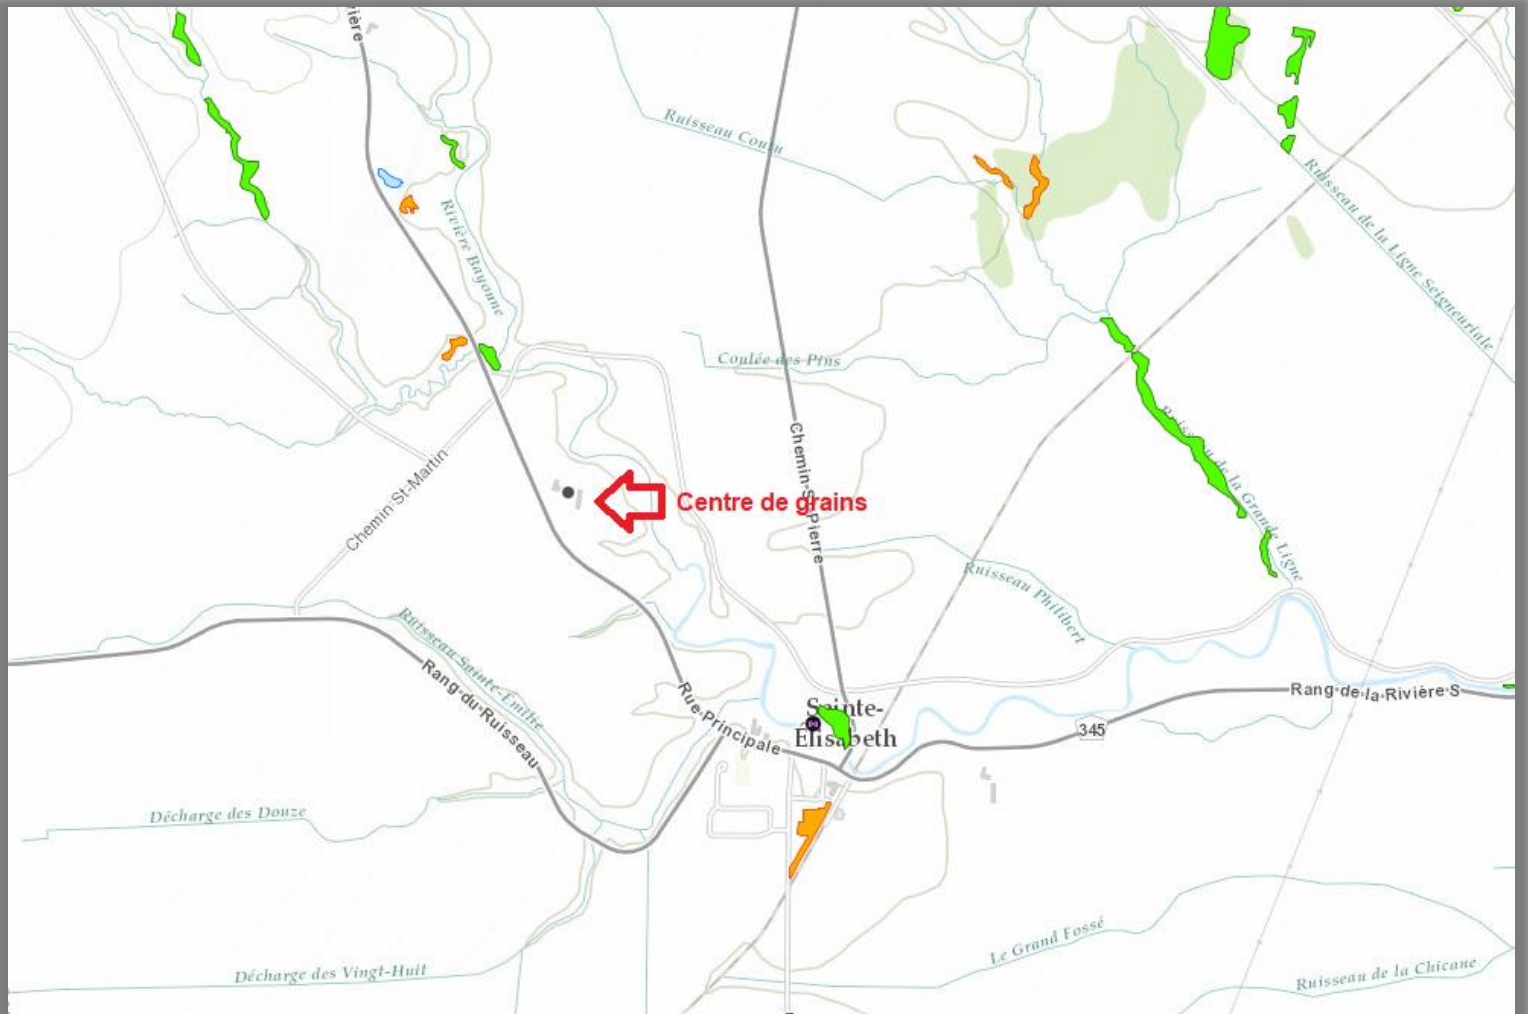

CARTOGRAPHIE DES MILIEUX HUMIDES 2022

2780, RANG HAUT-DE-LA-RIVIÈRE, SAINTE-ÉLISABETH, QC

Lot/cadastre : 5187428

Légende :

-  Eau peu profonde
-  Marais
-  Prairie humide
-  Marécage
-  Tourbière bog
-  Tourbière fen
-  Tourbière boisée

Prendre note – Aspects légaux :

Source : [Carte interactive des milieux humides - sud du Québec \(arcgis.com\)](https://arcgis.com)

- Carte informative à des fins administratives seulement.
- Ce document n'a aucune valeur légale et ne peut être utilisé pour certifier les limites cadastrales de la propriété.