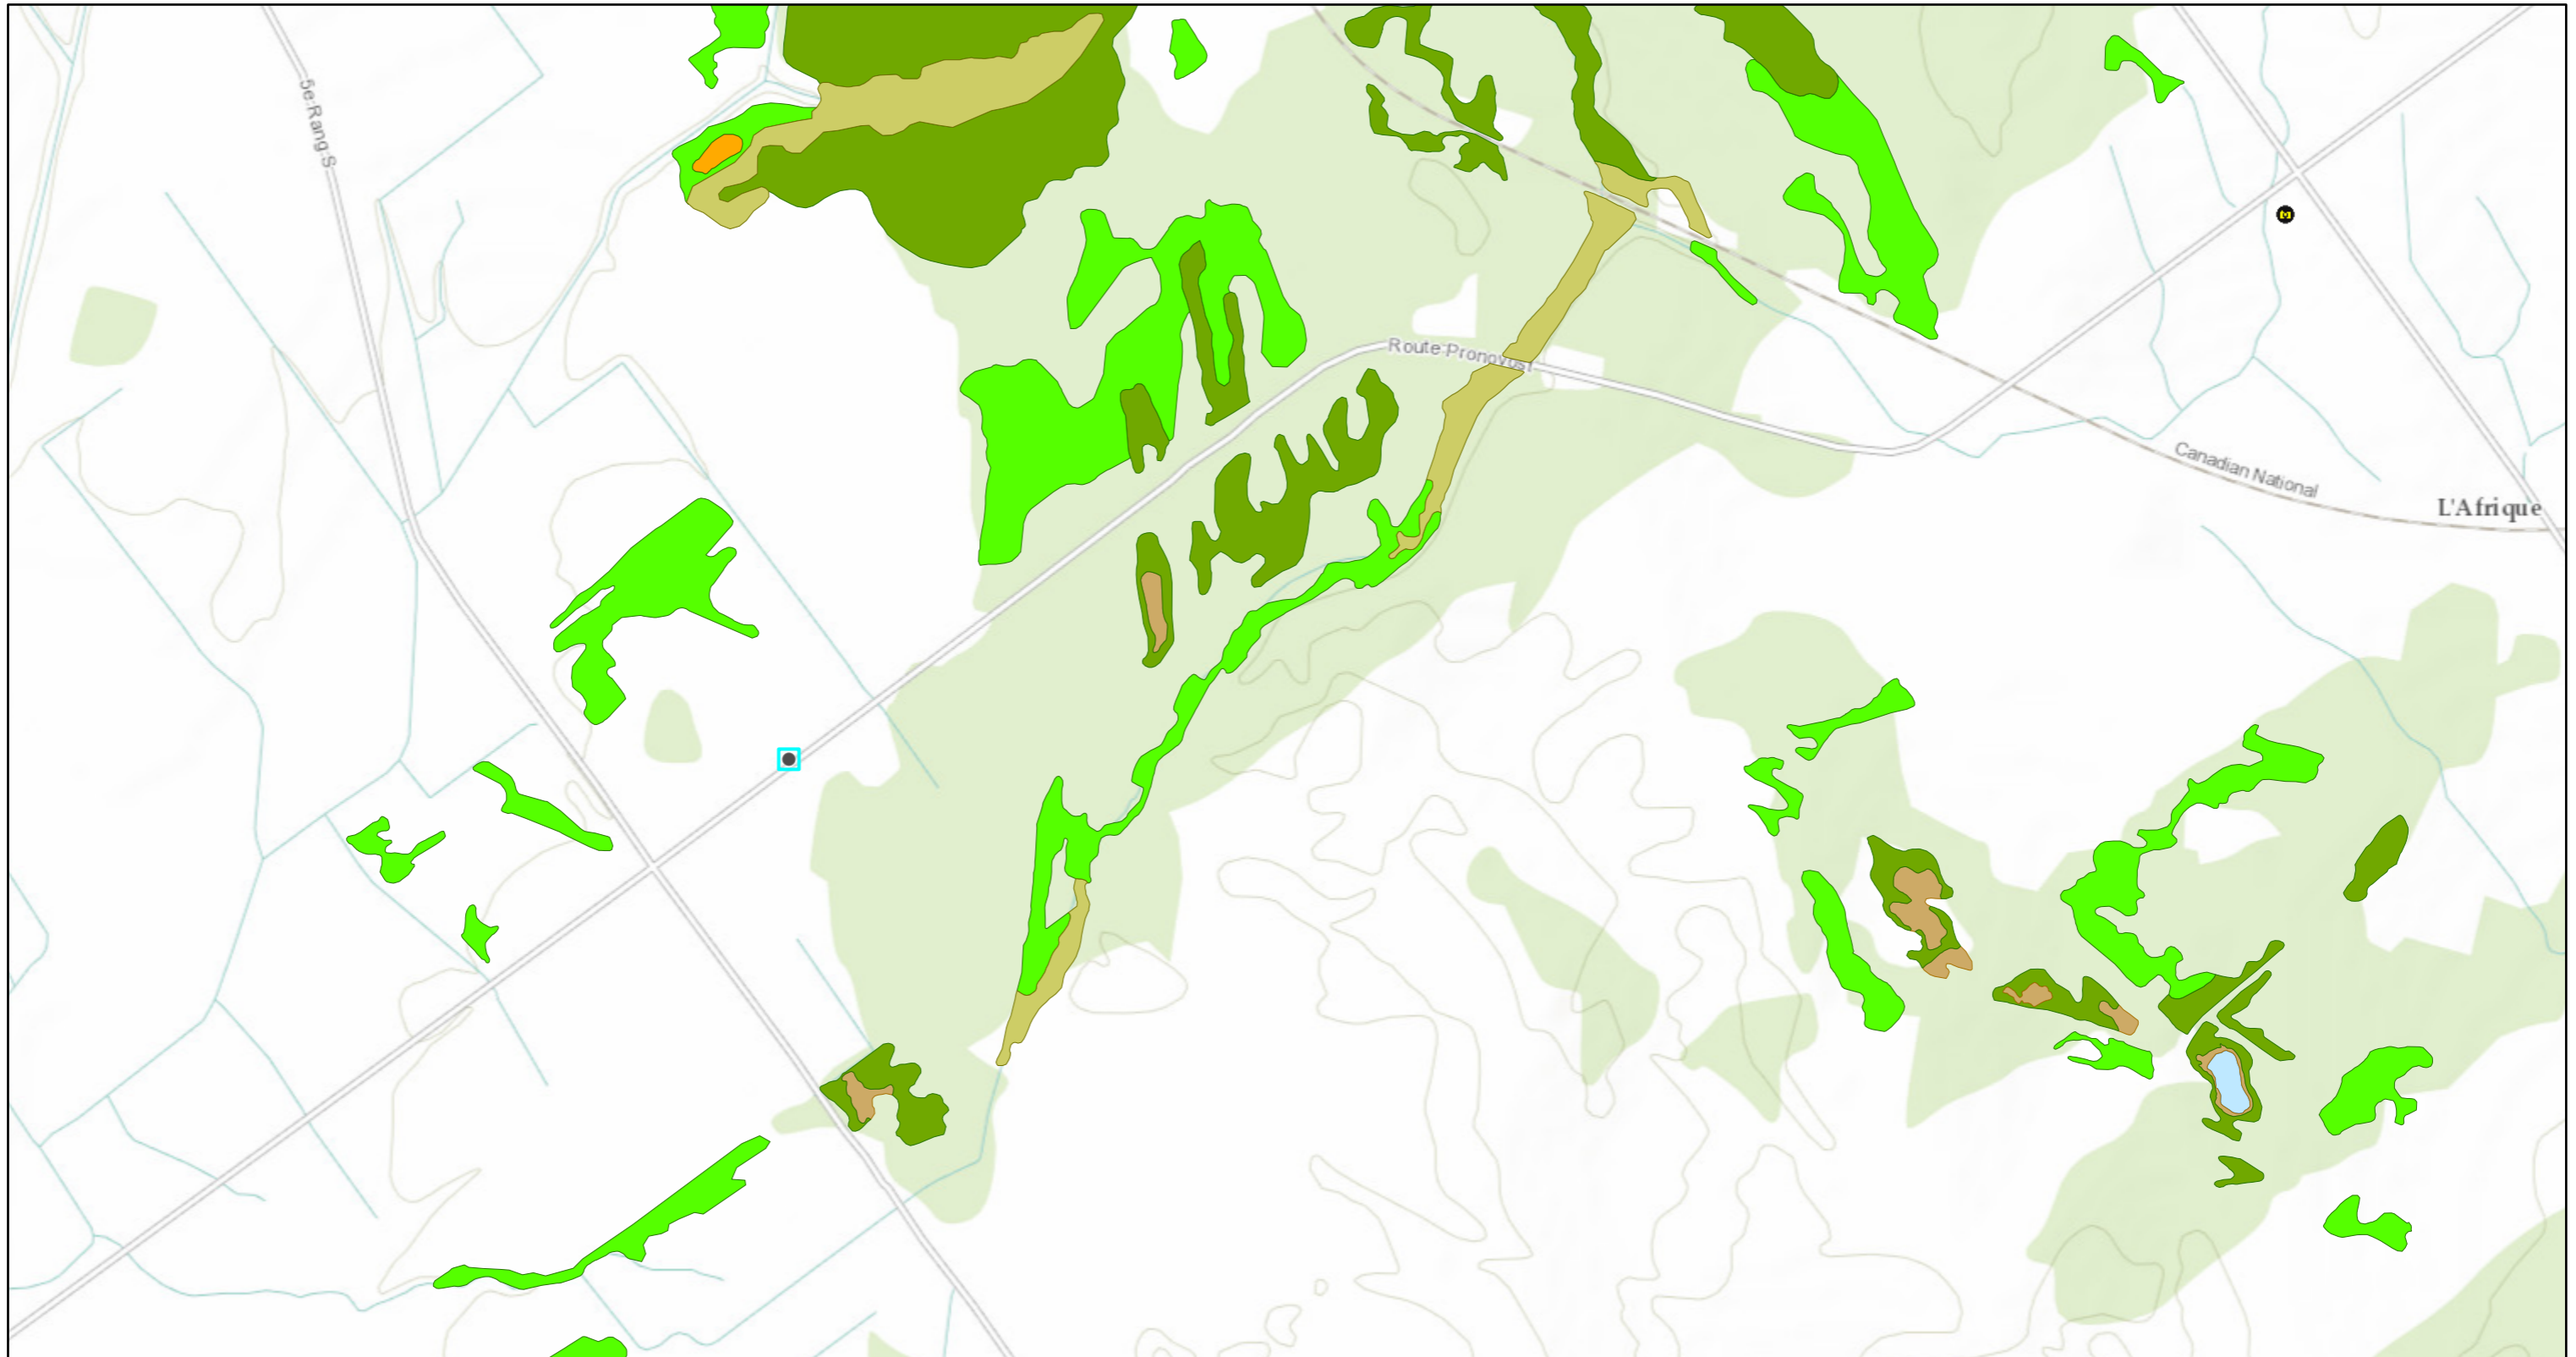

# 300 route PRONOVOST, ALBANEL, G8M 3R6, QUEBEC

January 19, 2024

- Override 1
- Eau peu profonde
- Prairie humide

Cartographie détaillée des milieux humides 2022-Copie

- Marécage
- Tourbière bog
- Tourbière fen
- Tourbière boisée

1:18,056

Esri Canada, Esri, HERE, Garmin, INCREMENT P, USGS, METI/NASA, EPA, USDA, AAFC, NRCan